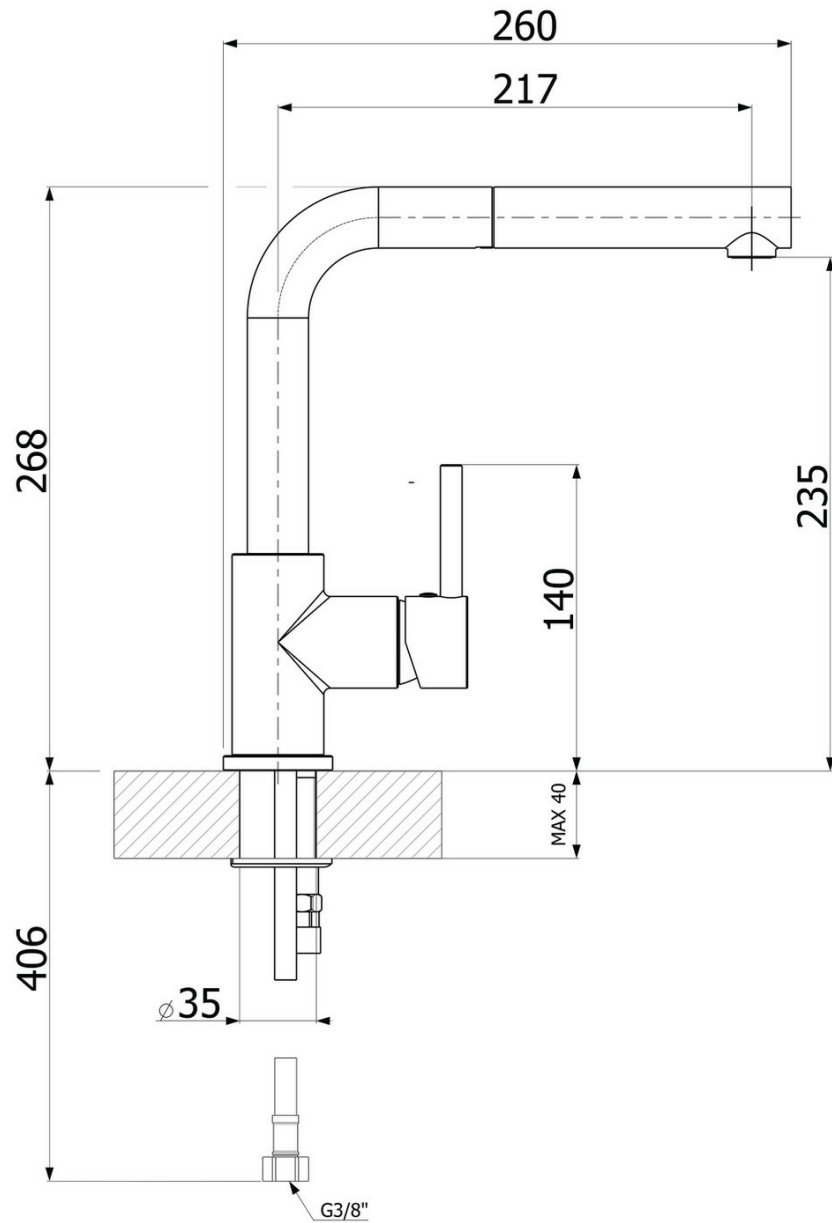

RC107C15K01

RC107C15K01

Mitigeur de cuisine Luisina, bec déboitable chromé avec douchette extractible monojet

Mitigeur avec cartouche céramique, débit à 12,69L/mn à 3 bars. Flexibles fixes.

Scannez-moi pour retrouver la fiche produit !

Spécifications techniques

Matériau & Coloris

Matériau	Laiton
Couleur	Chromé

Dimensions & Poids

Hauteur (en mm)	268
Hauteur sous bec (en mm)	235
Longueur de bec (en mm)	217
Diamètre base (en mm)	50
Perçage (en mm)	35
Poids net (en kg)	2

Informations complémentaires

Type de modèle	Mitigeur
----------------	----------

Type de bec	Solution sous fenêtre
Douchette	Douchette extractible monojet
Mécanisme	Cartouche à disque céramique
Raccordement	Flexible 3/8
Degré de rotation (°)	360
Débit à 3 bars(L/mn)	12.69
Norme	ACS
Nouveautés	Oui
Code EAN	3537390724300