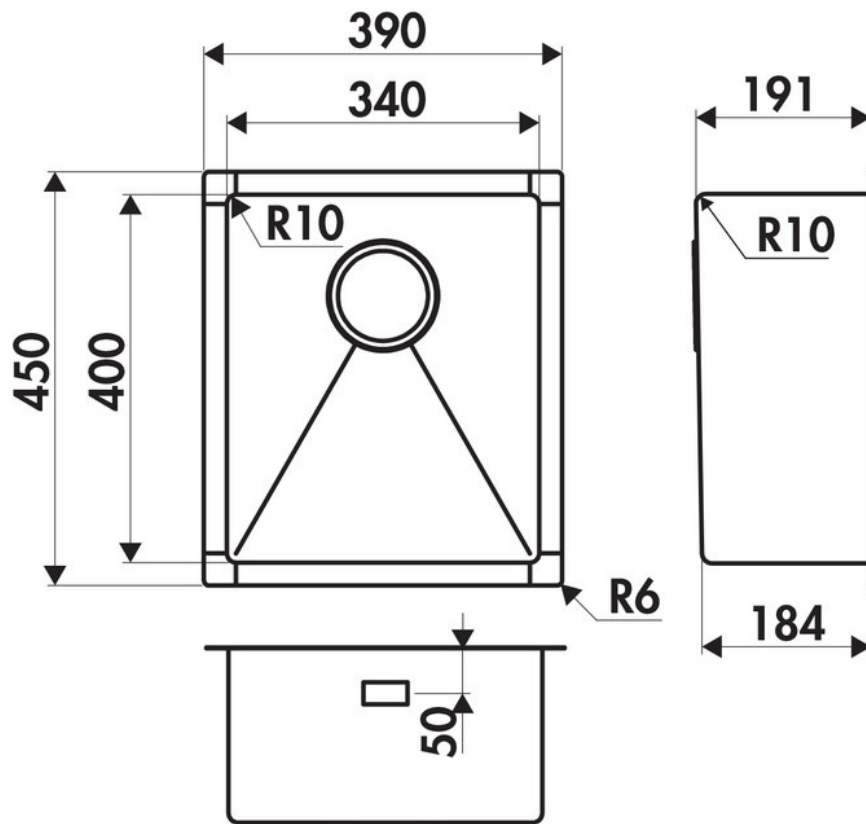

Type de cuve

Sous-plan

Nombre de bacs

1 bac

Type vidage

Automatique ronde cannelée noire

Trop plein

Oui

Montage robinetterie sur évier

Non

Norme

EN13310

Code EAN

3537390466897

Marque

Luisina

luisina
DESIGN

La Boisinière - 35530 Servon-sur-Vilaine

Tél : 02 99 00 24 24

SIRET 31828963400038 - RCS Rennes B 318 289 634 - TVA FR41318289634

SCD LUISINA © 1989-2024