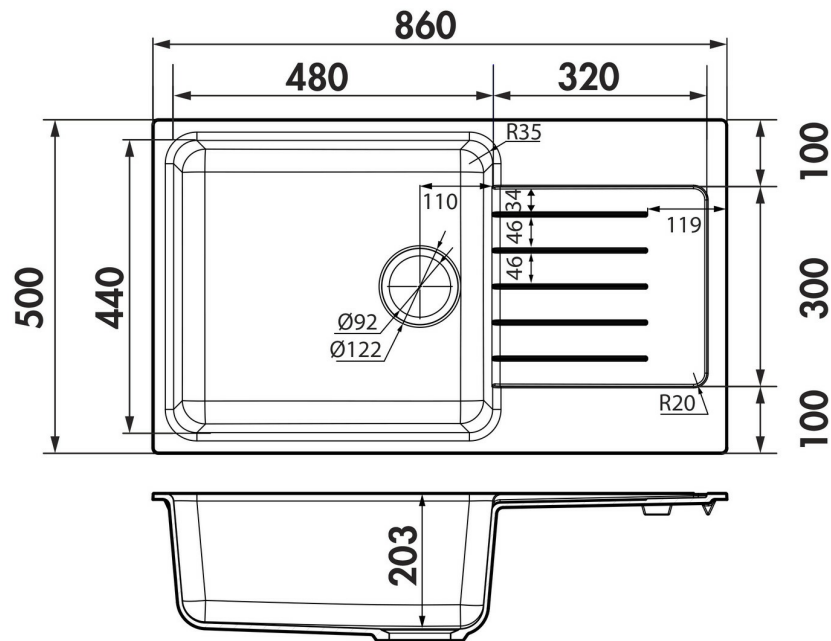

Code EAN

3537390672182

Nouveautés

Oui

Marque

Luisina

luisina
DESIGN

La Boisinière - 35530 Servon-sur-Vilaine

Tél : 02 99 00 24 24

SIRET 31828963400038 - RCS Rennes B 318 289 634 - TVA FR41318289634

SCD LUISINA © 1989-2026