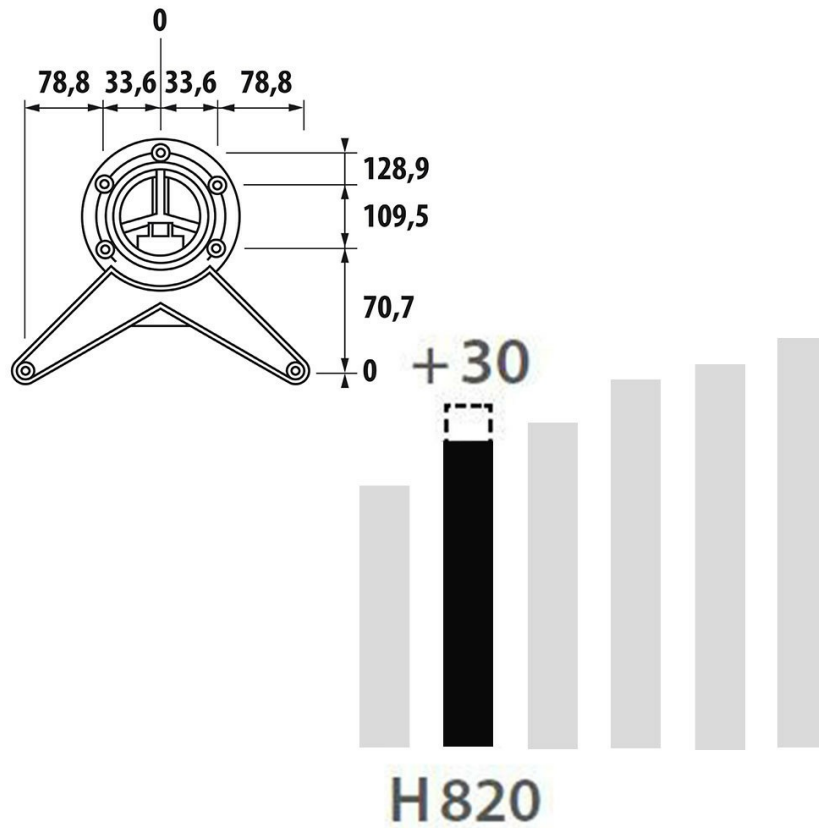

Pied rond basique Noir 820 mm

AC030J09S02

Pied de table rond en acier noir H 820 mm - Ø60 mm

Clé BTR fournie pour le montage. Réglage de la hauteur par patin.

Scannez-moi pour
retrouver la fiche produit !

Spécifications techniques

Matériau & Coloris

Matériau	Acier
Couleur	Noir

Dimensions & Poids

Hauteur (en mm)	820
Réhausse (en mm)	0 /+ 30
Dimension pied (en mm)	Ø60
Poids net (en kg)	1.66

Informations complémentaires

Forme	Rond
Fixations	Vis incluses

luisina
DESIGN

La Boisinière - 35530 Servon-sur-Vilaine

Tél : 02 99 00 24 24

SIRET 31828963400038 - RCS Rennes B 318 289 634 - TVA FR41318289634

SCD LUISINA © 1989-2026