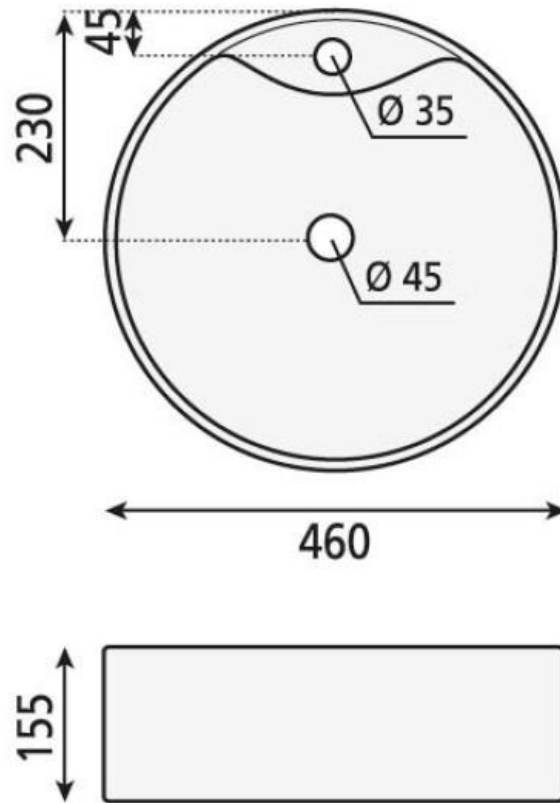

luisina
DESIGN

La Boisinière - 35530 Servon-sur-Vilaine

Tél : 02 99 00 24 24

SIRET 31828963400038 - RCS Rennes B 318 289 634 - TVA FR41318289634

SCD LUISINA © 1989-2024