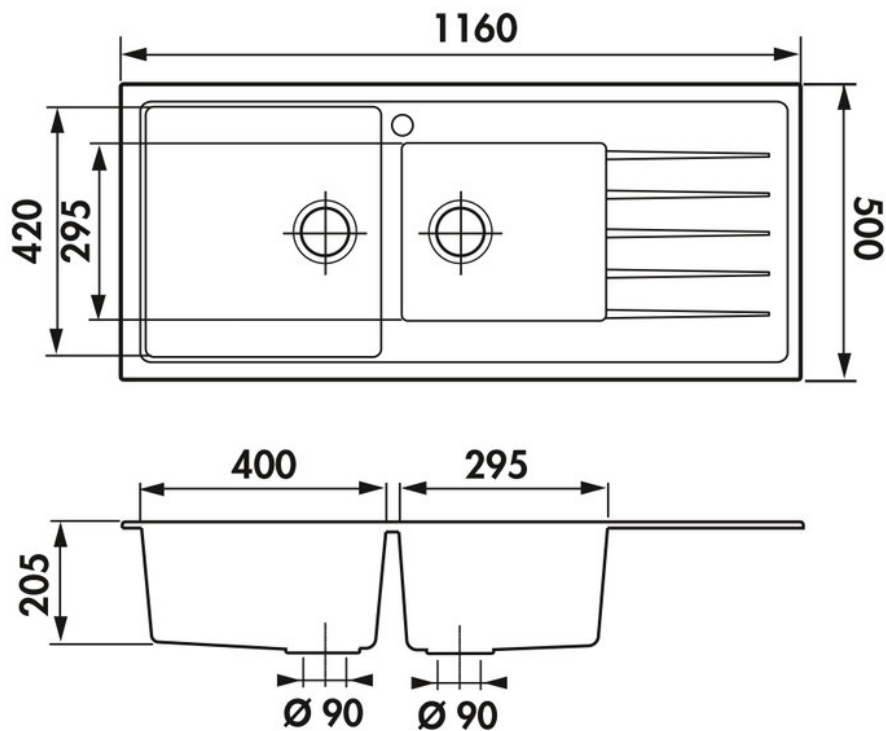

Samba Alpina

EV421VM 116

Évier à encastrer Luisigranit avec vidage manuel gain de place.

Scannez-moi pour
retrouver la fiche produit !

Spécifications techniques

Matériau & Coloris

Matériau	Luisigranit
Couleur	Blanc
Couleur évier	Alpina

Dimensions & Poids

Largeur (en mm)	1160
Profondeur (en mm)	500
Dimension mini sous-évier (en mm)	800
Largeur encastrement (en mm)	1140
Profondeur encastrement (en mm)	480
Largeur cuve 1 (en mm)	400
Profondeur cuve 1 (en mm)	420
Hauteur cuve 1 (en mm)	205
Diamètre bonde cuve 1 (en mm)	90
Largeur cuve 2 (en mm)	295
Profondeur cuve 2 (en mm)	295

Hauteur cuve 2 (en mm)	205
Diamètre bonde cuve 2 (en mm)	90
Poids net (en kg)	19.04

📄 Informations complémentaires

Type d'évier	À encastrer
Nombre de bacs	2 bacs
Type vidage	Manuel gain de place
Trop plein	Oui
Montage robinetterie sur évier	Oui
Positionnement égouttoir	Réversible
Nombre trous prépercés par côté	1
Nombre d'égouttoirs	1
Norme	EN13310
Code EAN	3537390143699
Marque	Luisina