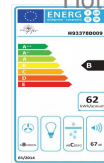

# Sanremo

H93378D009 - Hotte plan de travail LuisiAir Sanremo 80 cm coloris Noir et Inox

Accueil / Cuisine / Hotte / Sanremo

**3 324** .00 €

PRIX PUBLIC INDICATIF HT CONSEILLÉ

**GARANTIE 3 ANS !**

Débit d'air (m3/h) : 280 (min) / 457 (max) / 662 (boost)

Pression (PBEP/PA) : 490

Consommation électrique annuelle (kwh/a) : 61,6

1 filtre à charbon actif standard F223 livré de série

Accessoires en option :

Filtre à charbon actif standard de remplacement F223

Filtre à charbon actif haute performance F317

**Description:**

Hotte livrée en version évacuation, classe énergétique B

## SPÉCIFICATIONS TECHNIQUES

Matériau :	Vitrocéramique et Inox
Largeur (en mm) :	780
Type de hotte :	Plan de travail
Puissance du moteur :	168,9 W
Type d'aspiration :	Évacuation
Eclairage :	-
Filtres à graisse :	Oui
Types de filtres à graisse :	Aluminium anodisé
Types de filtres à charbon :	Filtre à charbon actif standard
Classe d'efficacité fluidodynamique :	B
Classe filtration des graisses :	C
Type de commande :	Commandes tactiles
Poids net (en kg) :	27.5 kg
Couleur :	Noir / Inox
Profondeur (en mm) :	520
Hauteur (en mm) :	200
Nombre de vitesses d'aspiration :	4
Classe d'efficacité énergétique :	B
Nombre de moteurs :	1
Débit d'air max (m3/h) (boost non compris) :	457
Diamètre de sortie d'air (en mm) :	150
Niveau sonore maxi (dB) :	67
Niveau sonore mini (dB) :	52