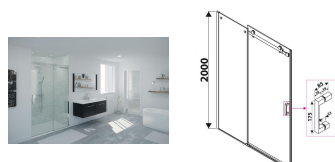

Dritto

SP400 015 - Porte de douche coulissante Dritto 1200 mm

Accueil / Salle de bain / Paroi de douche / Dritto

LUISINA +

694 .00 €

PRIX PUBLIC INDICATIF HT CONSEILLÉ

SPÉCIFICATIONS TECHNIQUES

Matériaux :	Verre trempé transparent 8 mm
Couleur :	verre transparent
Hauteur (en mm) :	2000
Type de paroi :	Porte coulissante
Accès douche :	Ouverture de face
Sens d'ouverture :	Droite ou gauche
Réversible :	Oui
Réglable en longueur :	1200 à 1215
Poignée :	Chromé
Traitement anticalcaire :	Oui
Coloris des profilés :	Chromé