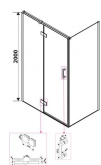

Sirli

SP232 015 - Porte de douche pivotante combinable pour solution d'angle Sirli 1000 mm

Accueil / Salle de bain / Paroi de douche / Sirli

LUISINA +

763 .00 €

PRIX PUBLIC INDICATIF HT CONSEILLÉ

SPÉCIFICATIONS TECHNIQUES

Matériaux :	Verre trempé transparent 8 mm
Couleur :	verre transparent
Hauteur (en mm) :	2000
Type de paroi :	Porte pivotante
Accès douche :	Ouverture de face
Sens d'ouverture :	Droite ou gauche
Réversible :	Oui
Réglable en longueur :	980 à 1000
Poignée :	Chromé
Traitement anticalcaire :	Oui
Coloris des profilés :	Chromé
Support mural :	Chromé