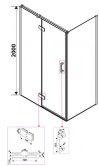

Cosy

SP241 015 - Paroi fixe combinable pour solution d'angle Cosy 900 mm

Accueil / Salle de bain / Paroi de douche / Cosy

LUISINA +

279 .00 €

PRIX PUBLIC INDICATIF HT CONSEILLÉ

SPÉCIFICATIONS TECHNIQUES

Matériaux :	Verre trempé transparent 8 mm
Couleur :	verre transparent
Hauteur (en mm) :	2000
Type de paroi :	Paroi fixe
Accès douche :	Droite ou gauche
Réversible :	Oui
Réglable en longueur :	880 à 900
Poignée :	Chromé
Traitement anticalcaire :	Oui
Coloris des profilés :	Chromé