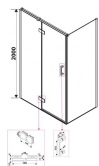

Sirli

SP243 015 - Paroi fixe combinable pour solution d'angle Sirli 1100 mm

Accueil / Salle de bain / Paroi de douche / Sirli

LUISINA +

331 .00 €

PRIX PUBLIC INDICATIF HT CONSEILLÉ

SPÉCIFICATIONS TECHNIQUES

Matériaux :	Verre trempé transparent 8 mm
Couleur :	verre transparent
Hauteur (en mm) :	2000
Type de paroi :	Paroi fixe
Accès douche :	Droite ou gauche
Réversible :	Oui
Réglable en longueur :	1080 à 1100
Poignée :	Chromé
Traitement anticalcaire :	Oui
Coloris des profilés :	Chromé