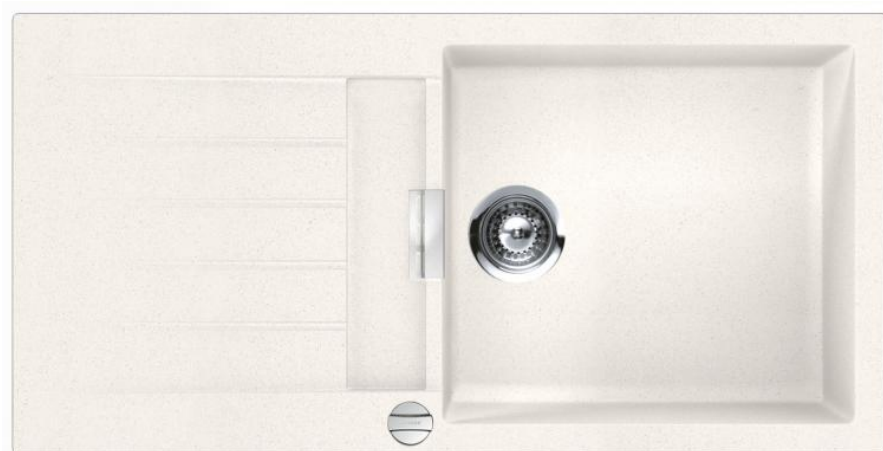

Scala

EV224011 106 - Evier à encastrer Luisina 1 grand bac, 1 égouttoir coloris Polaris

Accueil / Cuisine / Evier / Scala

LUISIDIAM +

423 .00 €

PRIX PUBLIC INDICATIF HT CONSEILLÉ

Diamètre de perçage pour la manette de vidage : 35 mm

Description:

Evier à encastrer Luisidiam, avec vidage automatique chromé

SPÉCIFICATIONS TECHNIQUES

Matériaux :	Luisidiam
Couleur :	Polaris
Longueur (en mm) :	1000
Largeur (en mm) :	500
Type d'évier :	à encastrer
Type vidage standard :	Automatique chromé
Trop plein :	Oui
Montage robinetterie sur évier :	Oui
Positionnement égouttoir :	Réversible
Nombre trous prépercés par côté :	1
Dimension mini sous-évier (en mm) :	600
Largeur encastrement (en mm) :	480
Longueur encastrement (en mm) :	980
Rayon angle (en mm) :	10
Nombre de bacs :	1 grand bac
Nombre d'égouttoirs :	1
Longueur cuve 1 (en mm) :	478
Largeur cuve 1 (en mm) :	430
Profondeur cuve 1 (en mm) :	195
Diamètre bonde cuve 1 (en mm) :	90
Poids net (en kg) :	11
Norme :	EN13310