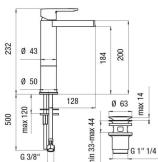

#### Description:

Mitigeur de 232 mm de haut, avec vidage 1 1/4 clic-clac laiton.

## SPÉCIFICATIONS TECHNIQUES

Matériaux :	Laiton
Couleur :	Chromé
Hauteur (en mm) :	232
Diamètre base (en mm) :	Ø 50
Type vidage standard :	Vidage 1 1/4" clic-clac laiton
Aérateur anticalcaire :	Non
Type de bec :	Bec cascade
Type de corps :	Mi-haut
Hauteur sous bec (en mm) :	184
Longueur de bec (en mm) :	128
Fixation du robinet :	A poser
Type de mécanisme :	Cartouche à disque céramique
Limiteur de température :	Oui
Economiseur d'eau :	Oui
Raccordement :	Flexibles inox Ø 3/8"
Poids net (en kg) :	2,32