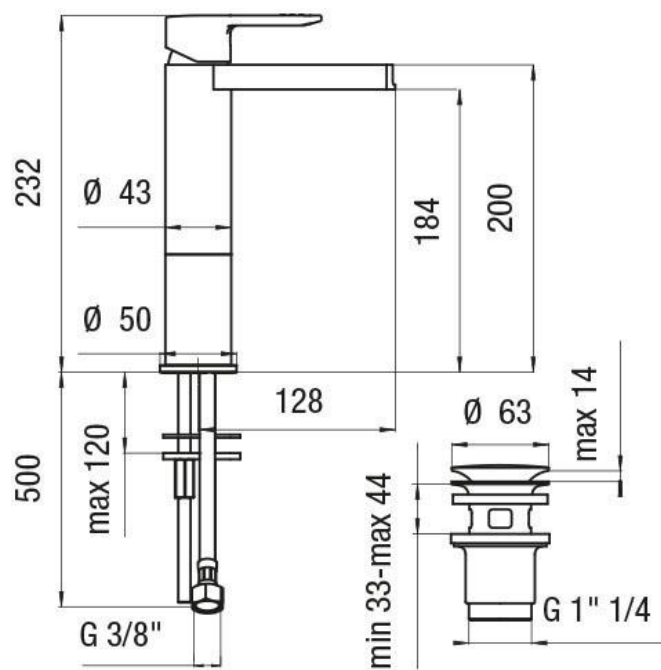

# Roxen

RDC158/2015 - Mitigeur vasque mi-haut cascade Roxen

Accueil / Salle de bain / Robinetterie bain / Roxen

LUISINA +

275 .00 €

PRIX PUBLIC INDICATIF HT CONSEILLÉ

Garanti 5 ans, ce mitigeur propose une limitation du débit d'eau pour réaliser des économies quotidiennes. S'intégrant dans tous les styles de salle de bain, il offre un excellent rapport qualité prix.

#### Description:

Mitigeur de 232 mm de haut, avec vidage 1 1/4 clic-clac laiton.

## SPÉCIFICATIONS TECHNIQUES

Matériaux :	Laiton
Couleur :	Chromé
Hauteur (en mm) :	232
Diamètre base (en mm) :	Ø 50
Type vidage standard :	Vidage 1 1/4" clic-clac laiton
Aérateur anticalcaire :	Non
Type de bec :	Bec cascade
Type de corps :	Mi-haut
Hauteur sous bec (en mm) :	184
Longueur de bec (en mm) :	128
Fixation du robinet :	A poser
Type de mécanisme :	Cartouche à disque céramique
Limiteur de température :	Oui
Economiseur d'eau :	Oui
Raccordement :	Flexibles inox Ø 3/8"
Poids net (en kg) :	2,32