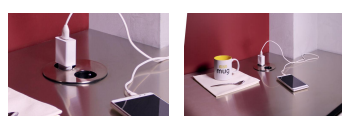

Gemmo

ZEN 2PAE 057 - Prise à encastrer coloris Inox 2 prises

Accueil / Cuisine / Accessoires de cuisine / Prise & Interrupteur / Gemmo

LUISINA +

119 .00 €

PRIX PUBLIC INDICATIF HT CONSEILLÉ

SPÉCIFICATIONS TECHNIQUES

| | |
|----------------------------|-------------|
| Couleur : | Inox |
| Profondeur (en mm) : | 40 |
| Diamètre base (en mm) : | Ø115 |
| Hauteur totale (en mm) : | 42,5 |
| Tension (volt) : | 230 |
| Longueur cablage (en m) : | 2 |
| Classe de protection : | 1 |
| Type de prise (en) : | Encastrable |
| Nombre de prise : | 2 |
| Ampérage : | 16 |
| Diamètre perçage (en mm) : | Ø105 |