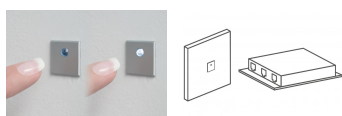

Magico

ZEN MAG - 1 interrupteur à effleurement et boîtier

Accueil / Cuisine / Accessoires de cuisine / Prise & Interrupteur / Magico

LUISINA +

129 .00 €

PRIX PUBLIC INDICATIF HT CONSEILLÉ

SPÉCIFICATIONS TECHNIQUES

Longueur (en mm) :	20
Largeur (en mm) :	20
Épaisseur (en mm) :	12
Puissance (watt) :	550
Type d'interrupteur (en) :	Effleurement