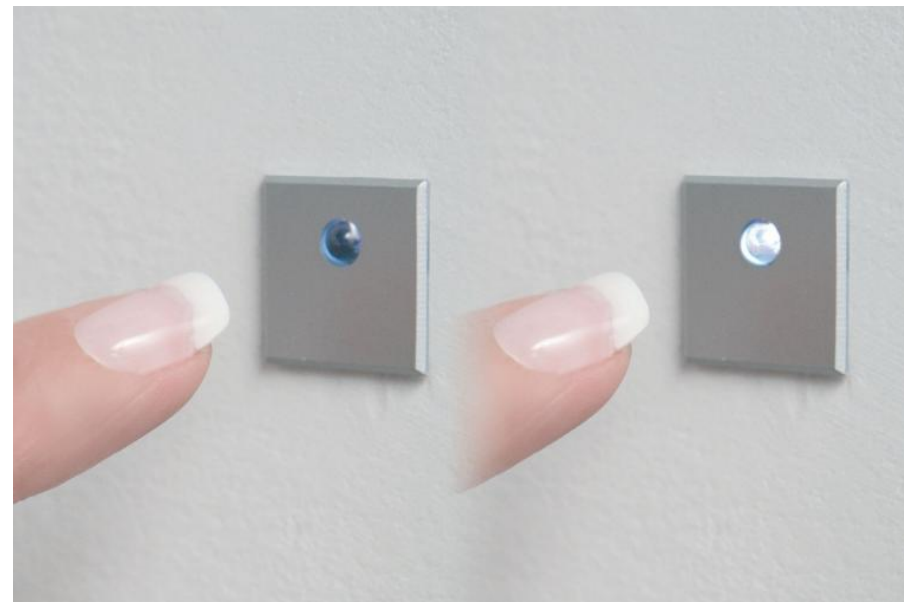

Magico

ZEN MAG - 1 interrupteur à effleurement et boîtier

Accueil / Cuisine / Accessoires de cuisine / Prise & Interrupteur / Magico

LUISINA +

129 .00 €

PRIX PUBLIC INDICATIF HT CONSEILLÉ

SPÉCIFICATIONS TECHNIQUES

Longueur (en mm) :	20
Largeur (en mm) :	20
Épaisseur (en mm) :	12
Puissance (watt) :	550
Type d'interrupteur (en) :	Effleurement