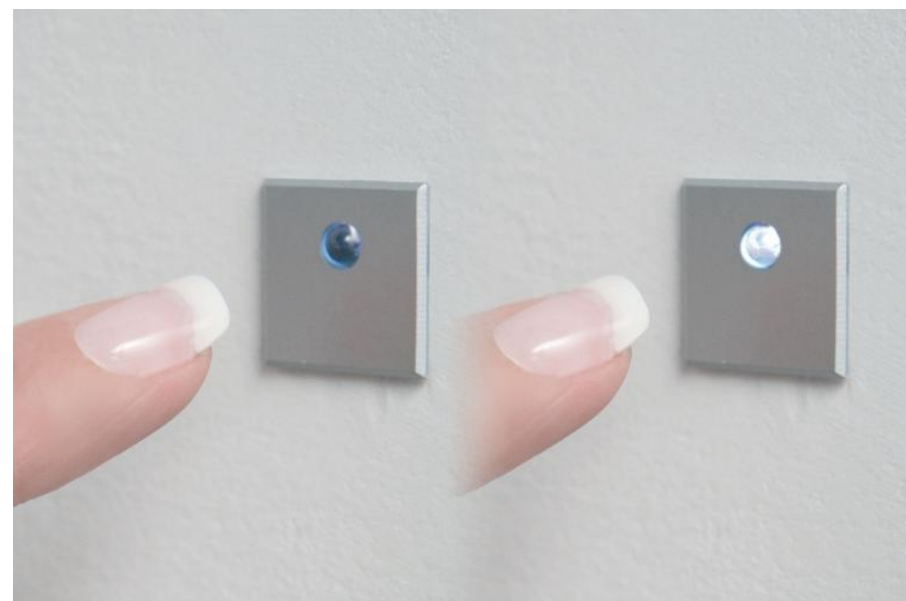

# Magico

ZEN MAG2 - 2 interrupteurs à effleurement et boîtier

Accueil / Cuisine / Accessoires de cuisine / Prise & Interrupteur / Magico

LUISINA +

169 .00 €

PRIX PUBLIC INDICATIF HT CONSEILLÉ

## SPÉCIFICATIONS TECHNIQUES

Longueur (en mm) :	20
Largeur (en mm) :	20
Épaisseur (en mm) :	12
Puissance (watt) :	550
Type d'interrupteur (en) :	Effleurement