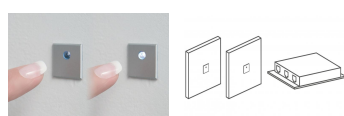

# Magico

ZEN MAG2 - 2 interrupteurs à effleurement et boîtier

Accueil / Cuisine / Accessoires de cuisine / Prise & Interrupteur / Magico

LUISINA +

169 .00 €

PRIX PUBLIC INDICATIF HT CONSEILLÉ

## SPÉCIFICATIONS TECHNIQUES

Longueur (en mm) :	20
Largeur (en mm) :	20
Épaisseur (en mm) :	12
Puissance (watt) :	550
Type d'interrupteur (en) :	Effleurement