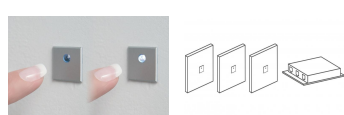

Magico

ZEN MAG3 - 3 interrupteurs à effleurement et boîtier

Accueil / Cuisine / Accessoires de cuisine / Prise & Interrupteur / Magico

LUISINA +

219 .00 €

PRIX PUBLIC INDICATIF HT CONSEILLÉ

SPÉCIFICATIONS TECHNIQUES

Longueur (en mm) :	20
Largeur (en mm) :	20
Épaisseur (en mm) :	12
Puissance (watt) :	550
Type d'interrupteur (en) :	Effleurement