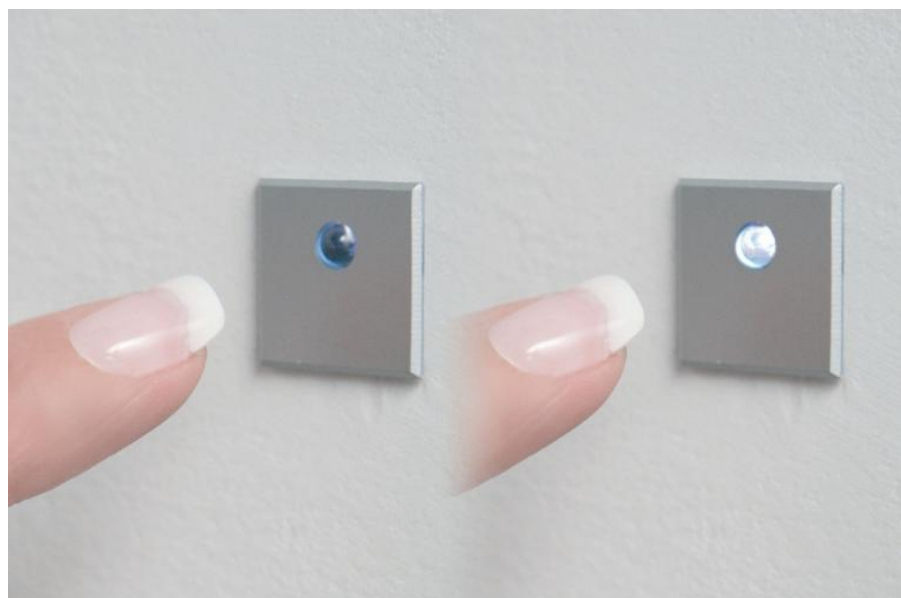

Magico

ZEN MAG3 - 3 interrupteurs à effleurement et boîtier

Accueil / Cuisine / Accessoires de cuisine / Prise & Interrupteur / Magico

LUISINA +

219 .00 €

PRIX PUBLIC INDICATIF HT CONSEILLÉ

SPÉCIFICATIONS TECHNIQUES

Longueur (en mm) :	20
Largeur (en mm) :	20
Épaisseur (en mm) :	12
Puissance (watt) :	550
Type d'interrupteur (en) :	Effleurement