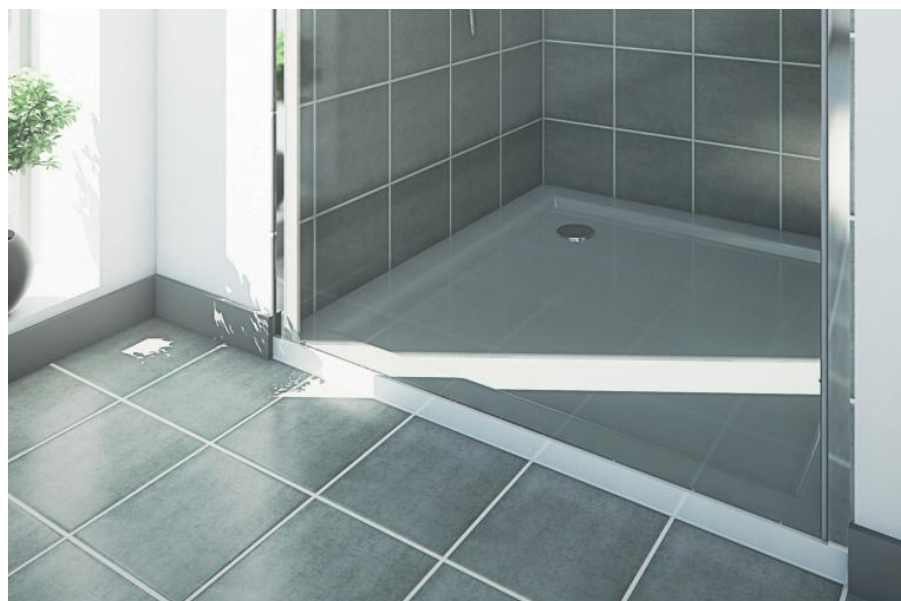

SR428 006

SR428 006 - Receveur de douche Aquastrong 1700 x 1000 mm

[Accueil](#) / [Salle de bain](#) / [Receveur](#) / [Aquastrong](#) / SR428 006

RECEVEUR AQUASTRONG +

649 .00 €

PRIX PUBLIC INDICATIF HT CONSEILLÉ

Accessoires pour compléter votre projet :

Set de 16 pieds pour receveur Aquastrong - ASPIEDS16M

Set de tabliers pour receveur Aquastrong et Aquagreen - ASPAN2

Accessoires en option :

Adhésif d'étanchéité 4,1m ASADHESIF

Bonde d'évacuation haute performance AS1205 015

Bon à savoir !

Le set de tablier est constitué d'un tablier frontal et d'un tablier latéral.

SPÉCIFICATIONS TECHNIQUES

Norme :	EN 14527 CE
Couleur :	Blanche
Matériau :	Acrylique technologie Aquastrong
Type vidage standard :	Vidage Ø 90 mm
Poids net (en kg) :	18 kg
Longueur (en mm) :	1700
Largeur (en mm) :	1000
Epaisseur (en mm) :	35
Type de forme :	Rectangulaire
Bonde de vidage :	Non inclus
Pieds :	Oui - En option
Tablier :	Oui - En option
Adhésif d'étanchéité :	Oui - En option
Type de pose :	A poser ou à encastrer
Diamètre bonde (en mm) :	Ø 90
Réglable hauteur pieds (en mm) :	Non
Nombre de pieds :	16
Hauteur de pieds (en mm) :	100