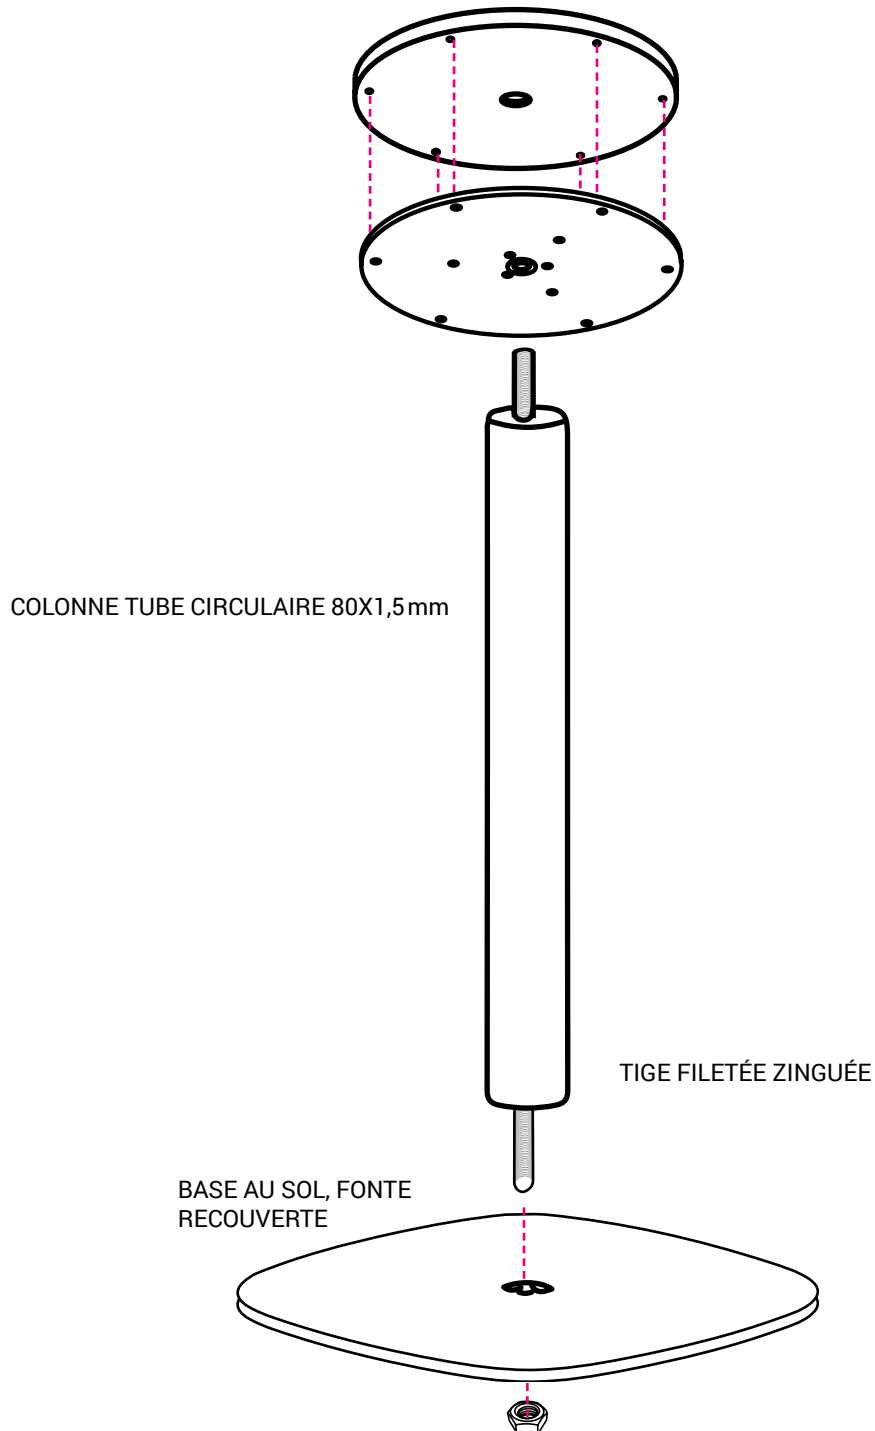

// DESCRIPTION DES COMPOSANTS

/// VERSION ARRONDIE

ÉCROUS HEXAGONAUX M10 ZINGUÉS

HAUTEUR TABLE 72,5CM
HAUTEUR TABLE BAR 88,4CM